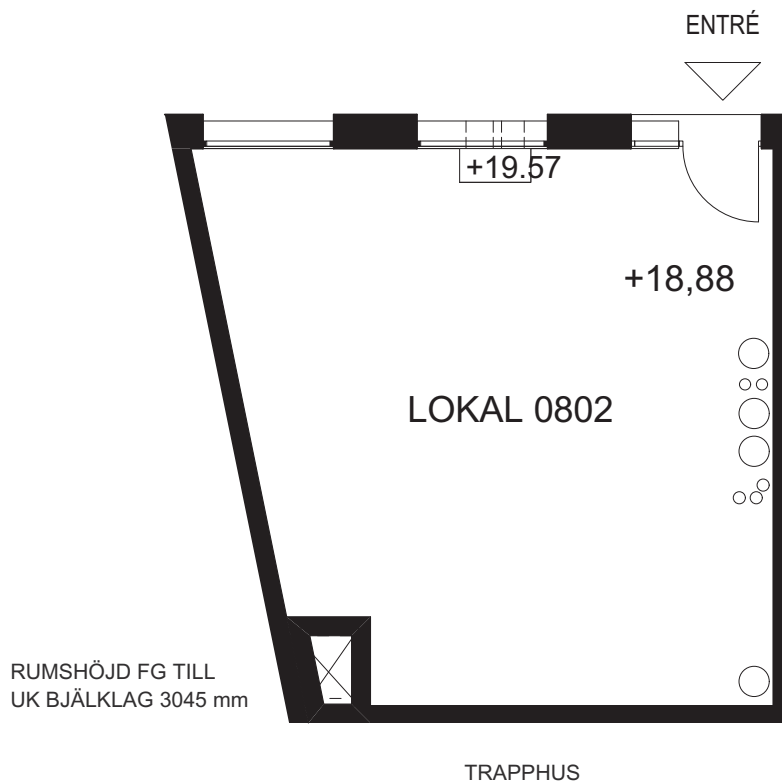

LOKALFAKTABLAD KV. CELLEN, HAGASTADEN

LOKAL 0802
CA 49 m²

AVVIKELSER I PLAN SAMT YTJUSTERINGAR VID
DETALJPROJEKTERING KAN FÖREKOMMA

SKALA 1:100

TECKENFÖRKLARING

-

LOKALENS PLACERING